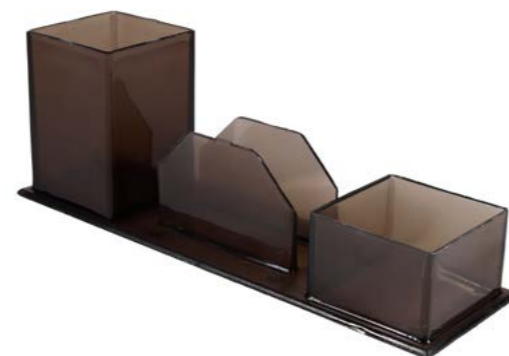

**PORTA CANETAS E LÁPIS  
MODELO SIMPLES**

Confeccionado em acrílico de alta qualidade, perfeito para dar um toque charmoso em sua mesa de escritório ou estação de trabalho. Tem um único espaço e pode ser utilizado como Porta Pincel ou Porta Trecos.

**Cores Cristal e Fumê**

**Medidas e peso**

**55x55x85mm/60g**

**PORTA CANETAS E CLIPS  
MODELO DUPLO**

Produzido em material resistente, é prático e perfeito para quem quer deixar seu ambiente de estudo ou seu escritório super organizados e com muito estilo.

**Cores disponíveis (cores mais vivas)**

**Medidas e peso**

**146x65x75mm/100g**

**PORTA CANETAS/CARTÃO E CLIPS  
MODELO TRIPLO**

Com ele, você acaba com aqueles objetos espalhados pela mesa. Ele é excelente para você acomodar seus cartões de visitas, clips e canetas, e ideal para uso em escritório e home office.