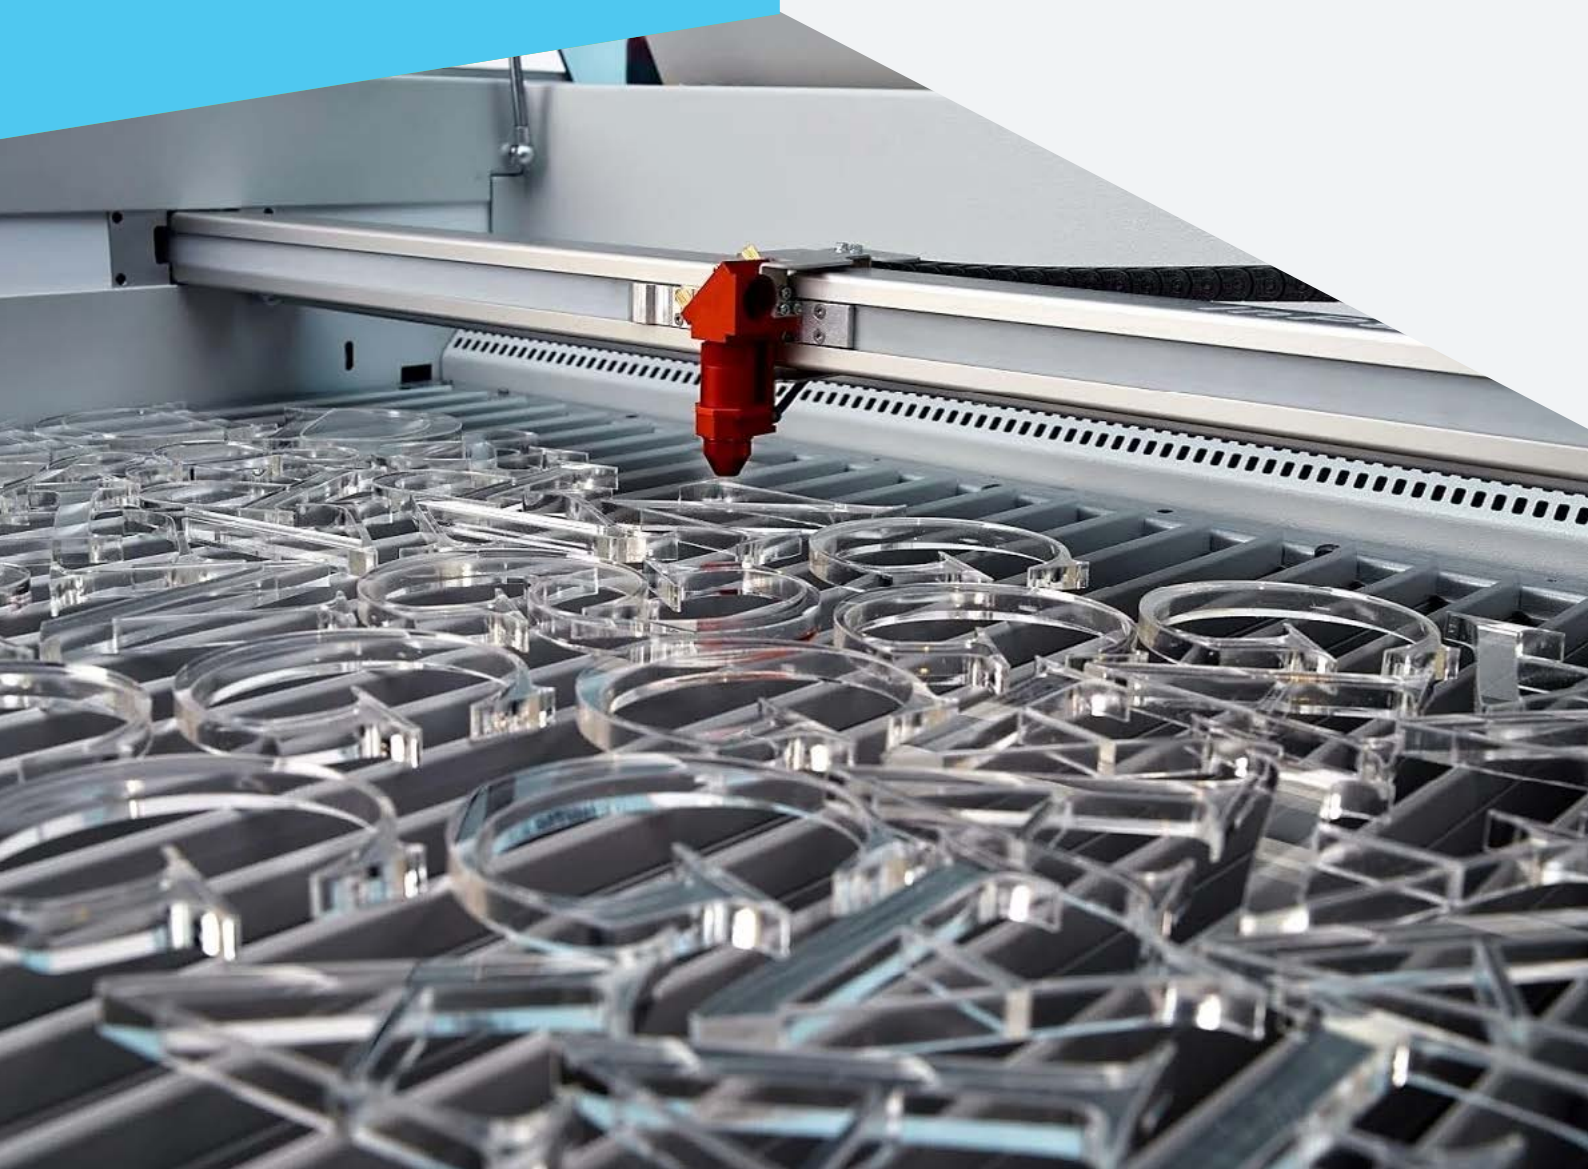

CATÁLOGO 2024

www.facafacilacrilicos.com.br